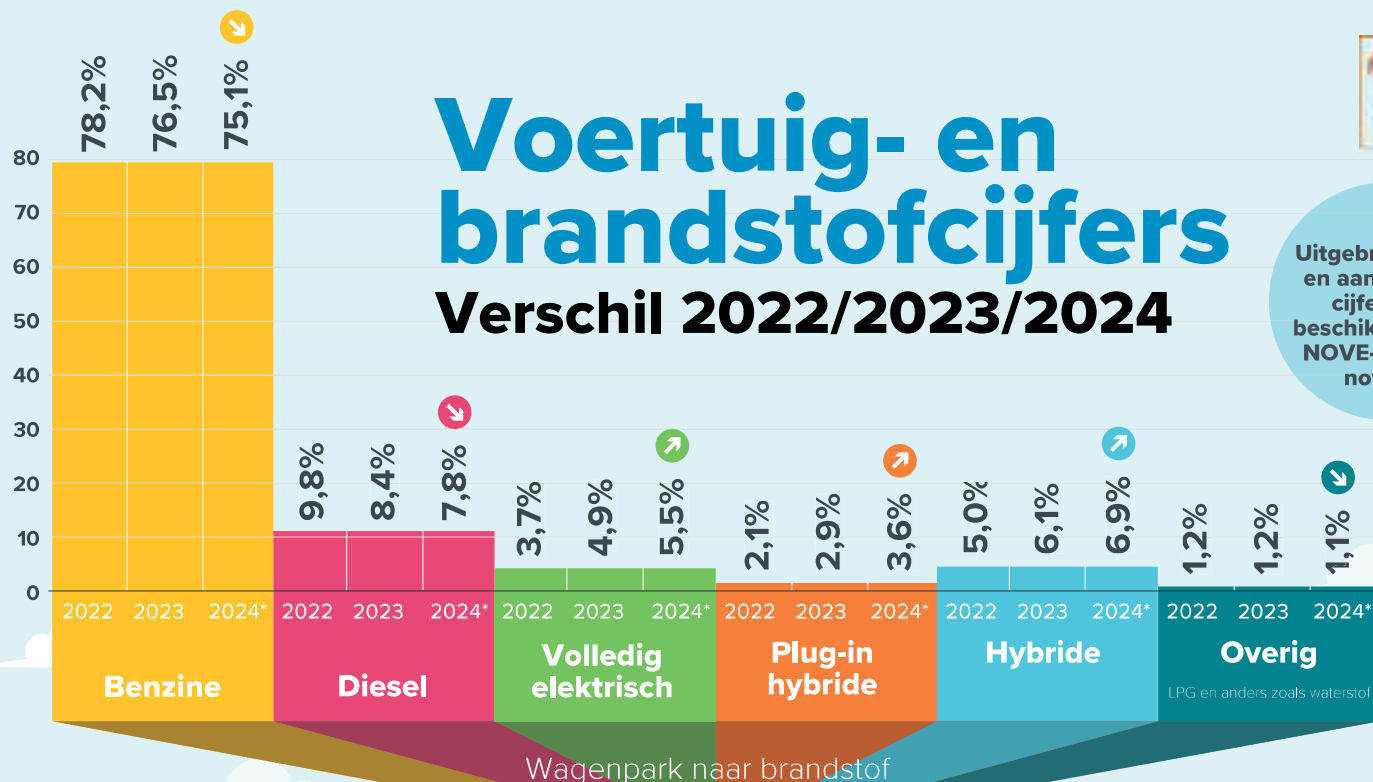

Voertuig- en brandstofcijfers

Vershil 2022/2023/2024

Uitgebreide data en aanvullende cijfers zijn beschikbaar voor NOVE-leden op nove.nl.

Tankstations in Nederland

	2021	2022	2023
Bemand	1.867	1.829	1.800
Onbemand	2.280	2.306	2.331
Totaal	4.147	4.135	4.131